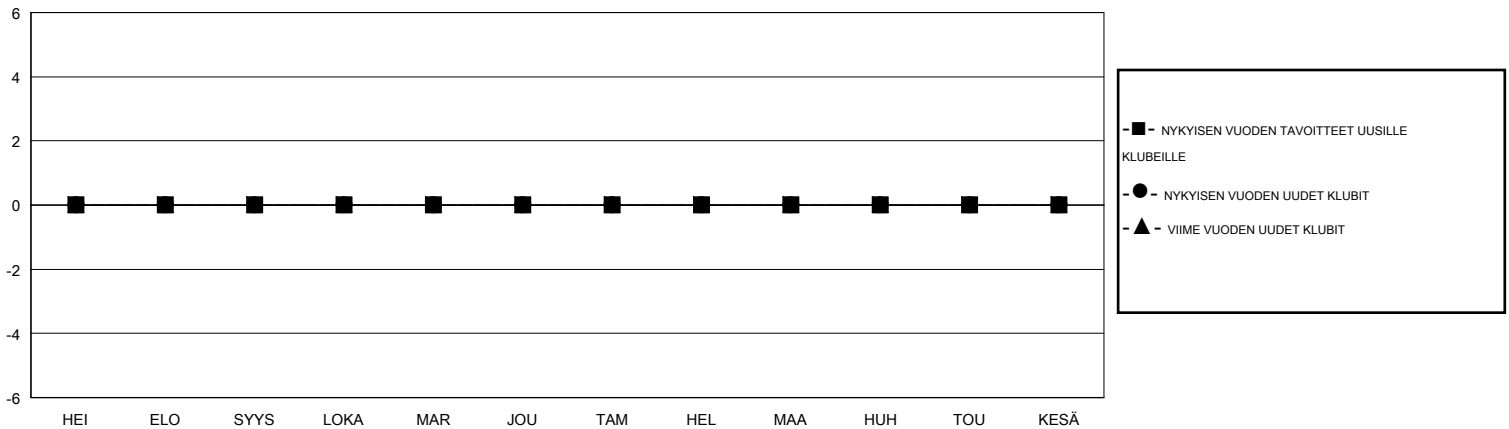

MONTHLY MEMBERSHIP PROGRESS REPORT

District 107 K

Results as of: 3/31/2020

GMT:

SIJAINTI FINLAND

GMT VAALPIIRI

Klubit				jäsenä			
TULOKSET 2019-2020				TULOKSET 2019-2020			
NELJÄNNES	UUDEN KLUBIN TAVOITE	UUDET KLUBIT	LOPETETUT KLUBIT	NELJÄNNES	JÄSENKASVUN NETTOTAVOITE	TOTEUTUNUT JÄSENKASVU	POISTETUT JÄSENET (mukaan lukien siirrot)
HEI/ELO/SYYS	0	0	1	HEI/ELO/SYYS	35	4	26
LOKA/MAR/JOU	0	0	0	LOKA/MAR/JOU	25	13	32
TAM/HEL/MAA	0	0	0	TAM/HEL/MAA	20	19	17
HUH/TOU/KESÄ	0	0	0	HUH/TOU/KESÄ	30	0	0

TAVOITTEET JA UUDET KLUBIT, KUMULATIIVINEN

TAVOITTEET JA JÄSENET, KUMULATIIVINEN

LAKKAUTETUT KLUBIT: 1

ERONNEET JÄSENET

KUOLLUT	11
KLUBI LAKKAUTETTU	0
MUU	64
YHTEENSÄ	75

23 CLUBS OF 52 LISÄNNYT YHDEN TAI USEAMMAN UUTTA JÄSENTÄ