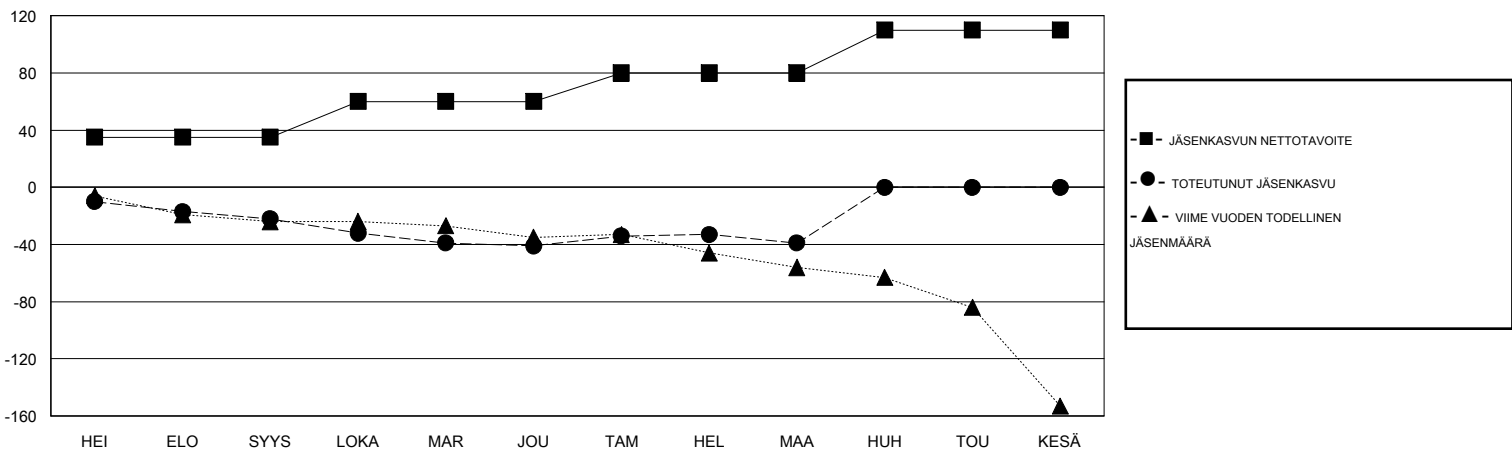

MONTHLY MEMBERSHIP PROGRESS REPORT

District 107 K

Results as of: 3/31/2020

GMT:

SIJAINTI FINLAND

GMT VAALPIIRI

Klubit				jäsenä			
TULOKSET 2019-2020				TULOKSET 2019-2020			
NELJÄNNES	UUDEN KLUBIN TAVOITE	UUDET KLUBIT	LOPETETUT KLUBIT	NELJÄNNES	JÄSENKASVUN NETTOTAVOITE	TOTEUTUNUT JÄSENKASVU	POISTETUT JÄSENET (mukaan lukien siirrot)
HEI/ELO/SYYS	0	0	1	HEI/ELO/SYYS	35	4	26
LOKA/MAR/JOU	0	0	0	LOKA/MAR/JOU	25	13	32
TAM/HEL/MAA	0	0	0	TAM/HEL/MAA	20	19	17
HUH/TOU/KESÄ	0	0	0	HUH/TOU/KESÄ	30	0	0

TAVOITTEET JA UUDET KLUBIT, KUMULATIIVINEN

TAVOITTEET JA JÄSENET, KUMULATIIVINEN

LAKKAUTETUT KLUBIT: 1

ERONNEET JÄSENET

KUOLLUT	11
KLUBI LAKKAUTETTU	0
MUU	64
YHTEENSÄ	75

23 CLUBS OF 52 LISÄNNYT YHDEN TAI USEAMMAN UUTTA JÄSENTÄ